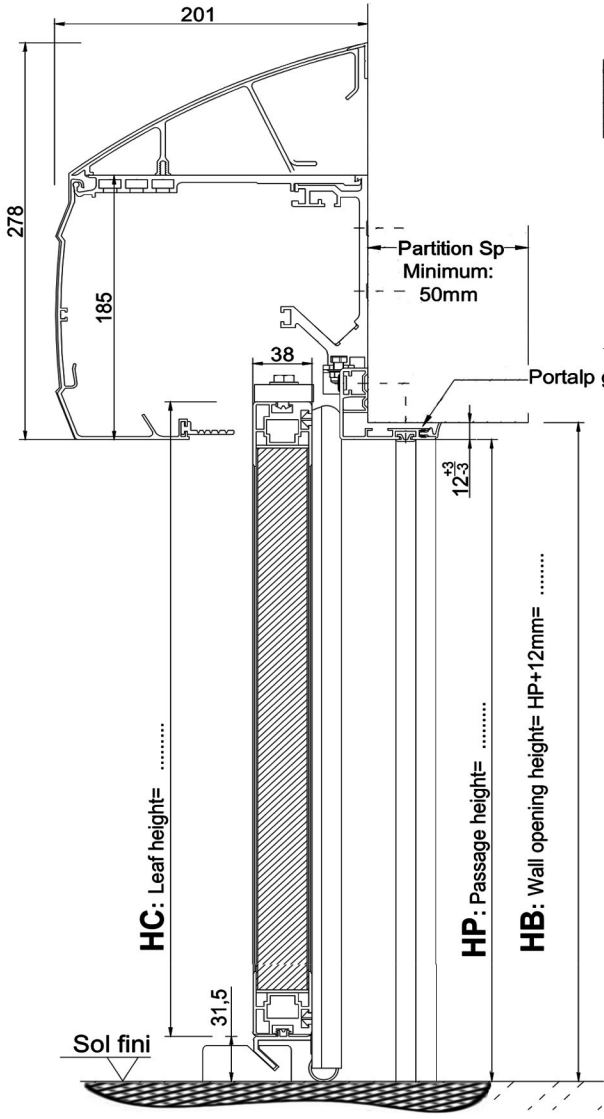

Puertas & Portones Automáticos, S.A. de C.V.  
 ¡Nuestra pasión es la Solución!....

Warning: To use the rubber seal remain within the dimensional tolerances indicated (gap +3-3mm)

HC = HP - 5 = \_\_\_\_\_  
 LC = P + 52 = \_\_\_\_\_

X	CORREDIZA
O	FIJO
P	PARED
S	ANTIPANICO

(229) 365-5662

portonesautomaticos@adsver.com.mx  
 portonesautomaticos@prodigy.net.mx

**DIVA 5 HDS**  
 HDS R26 DROITE  
 PORTALP  
 PE 7045